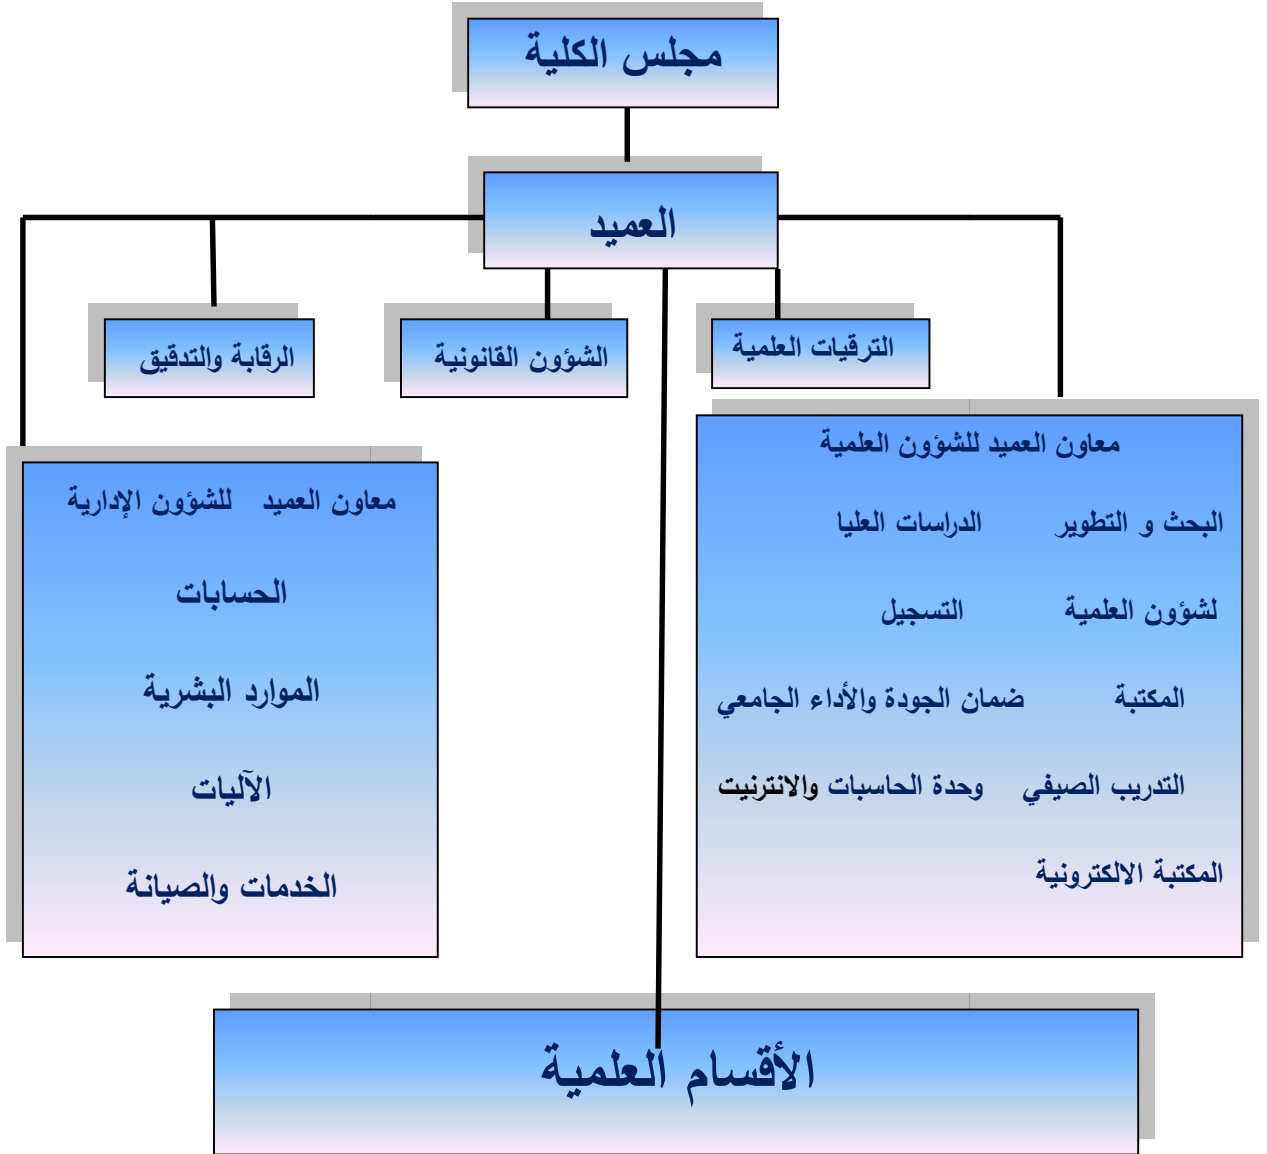

الهيكل التنظيمي لكلية الزراعة والغابات

علوم الأغذية

المحاصيل الحقلية

الثروة الحيوانية

الغابات

علوم التربة والموارد المائية

الاقتصاد الزراعي

وقاية النبات

الإرشاد الزراعي
ونقل التقنيات

البستنة وهندسة الحدائق

المكائن والآلات الزراعية

شعبة العلوم الأساسية